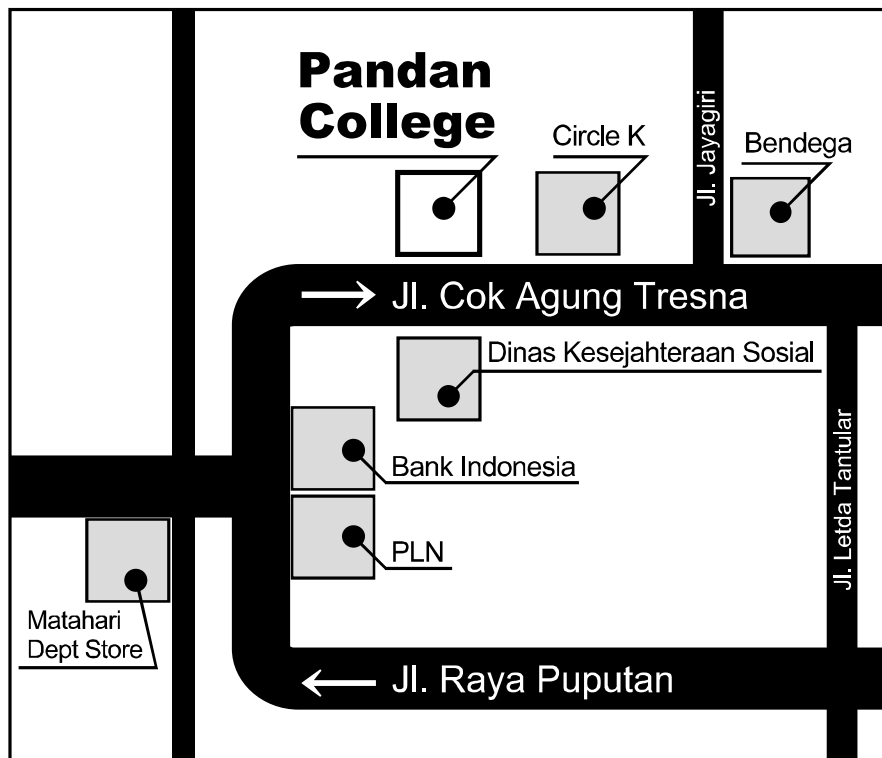

Japanese Language School

Pandan College

パンダン・カレッジ

Sekolah Terbaik Untuk Murid Terbaik
The Best Japanese Language School

PANDAN COLLEGE

Jl. Cok Agung Tresna No. 15
Griya Alamanda No. 7 Renon,
Denpasar 80235 Bali.